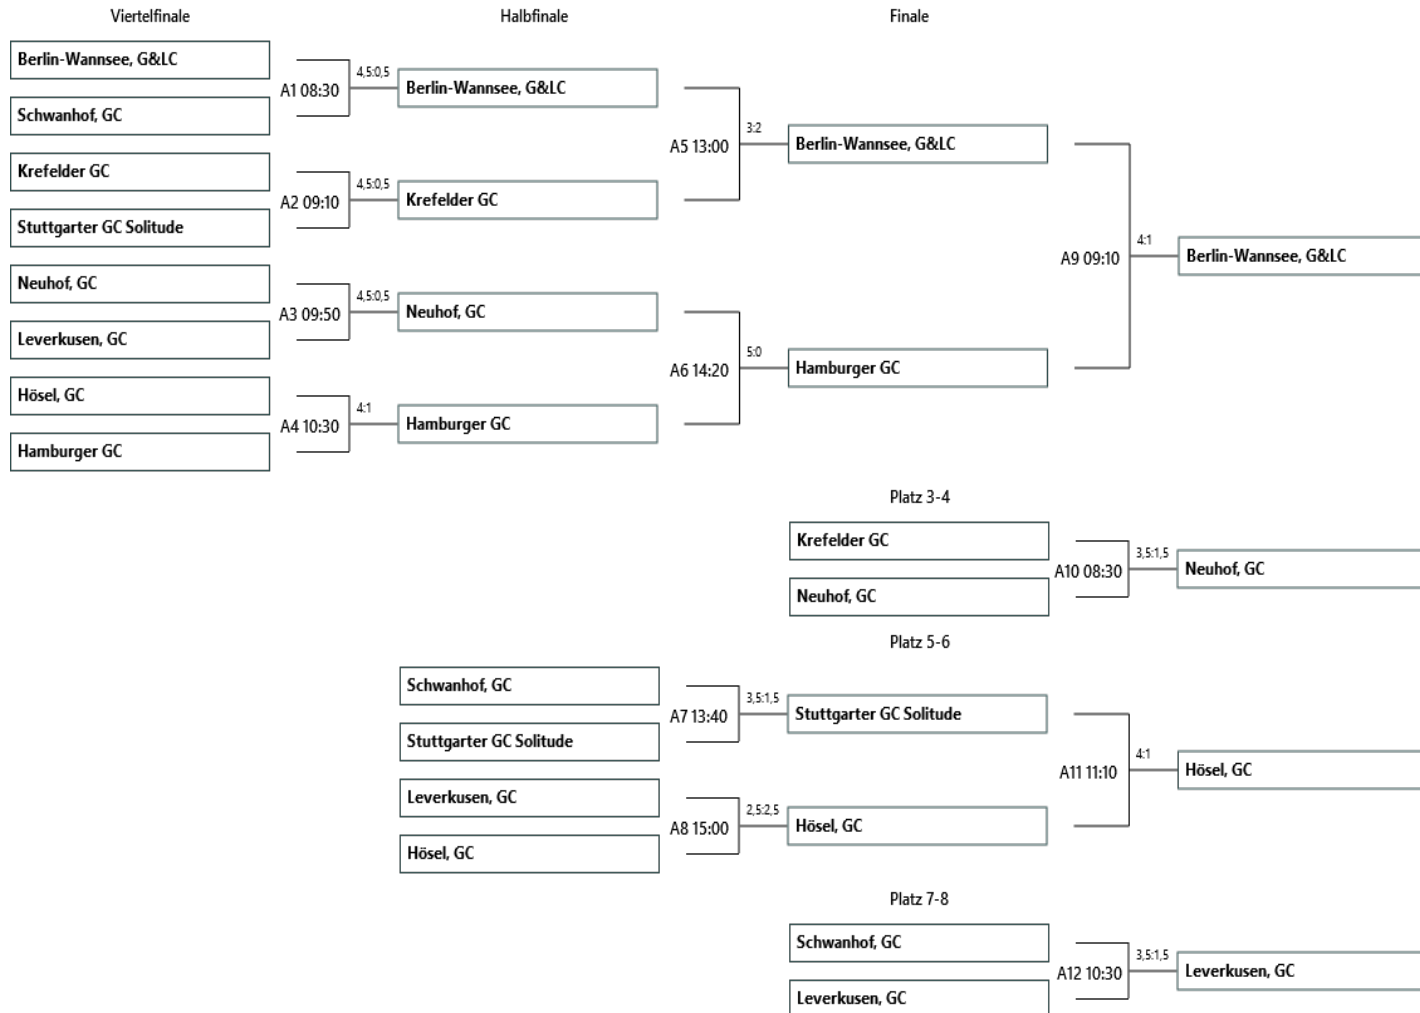

Krefelder GC	Platz 3-4			Neuhof, GC
Heilingbrunner, Anja Wellershoff, Christa	0	3 & 1	1	Fünfstück, Eva Maria Schulz, Silvia
Spandau, Désirée	0	4 & 2	1	Lundberg, Anja
Lichtenberg, Susanne	0,5	all square	0,5	Zipf, Sabine
Schläger, Petra	1	7 & 6	0	Thomas, Heike
Böckmann, Stephanie	0	8 & 7	1	Schneider, Britta
	1,5		3,5	

Stuttgarter GC Solitude	Platz 5-6			Hösel, GC
Wolf, Cornelia Fischer, Cornelia	0,5	all square	0,5	Elshoff, Nicol Becker, Ulrike
Preissing, Gerda	0	3 & 2	1	Habermann, Regina
Dr. Schmidt-Stützle, Cornelia	0	5 & 3	1	Pohlmann, Dorothee
Egner, Kirsten	0	3 & 2	1	Zeitz, Marie-Theres
Bree, Dagmar	0,5	all square	0,5	Trauschke, Cornelia
	1,0		4,0	

Schwanhof, GC	Platz 7-8			Leverkusen, GC
Kummert, Beate Dr. Johanning-Csik, Felicitas	0,5	all square	0,5	Lauer-Gwosdek, Britta Dahlhaus, Ilona
Ingendorf, Sabine	1	3 & 1	0	Ring, Sabine
Kupsch, Petra	0	3 & 1	1	Röller, Tatjana
Schiller, Nuria	0	2 auf	1	Düppen, Melanie
Schaller, Anja	0	2 & 1	1	Hageleit-Schreckenber, Yvonne-V.
	1,5		3,5	

DMM Damen AK 50 im GC Bad Salzdefurth-Hildesheim 2023, Deutsche Mannschaftsmeisterschaft Flight A

1. Berlin-Wannsee, G&LC
2. Hamburger GC
3. Neuhof, GC
4. Krefelder GC
5. Hösel, GC
6. Stuttgarter GC Solitude
7. Leverkusen, GC
8. Schwanhof, GC