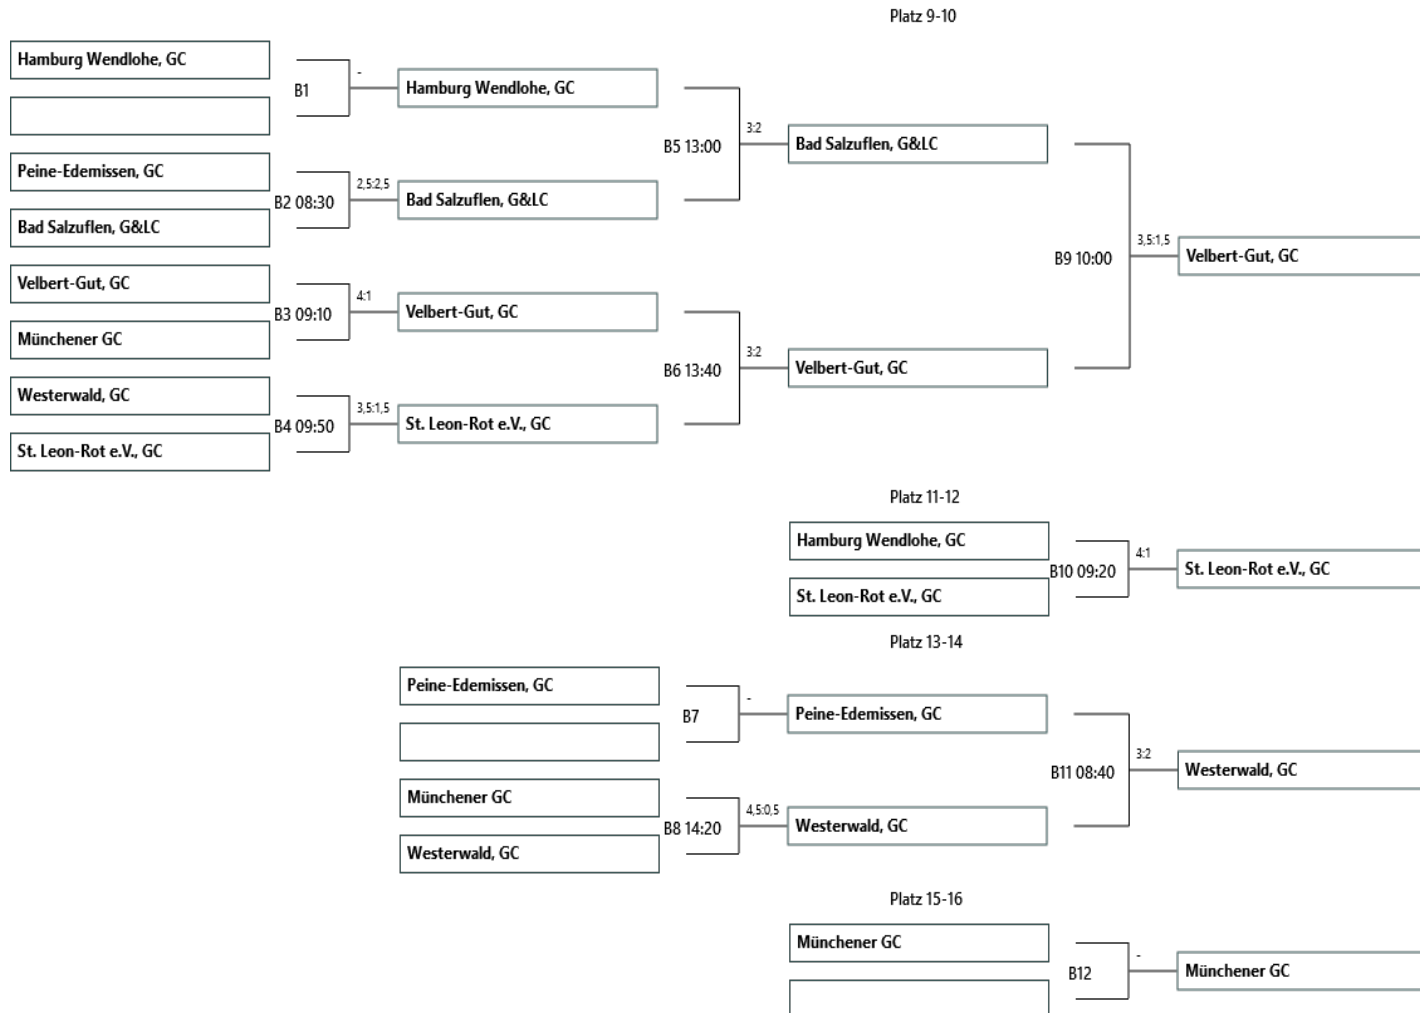

Kraus, Gabriela	1	2 & 1	0	Alberts, Monika
Ehlert, Silke	0	2 auf	1	Terborg, Claudia
Kahlert, Beate	1	4 & 3	0	Albath, Petra
Hense, Beate	0	4 & 3	1	Clarida, Kerstin
	2,0		3,0	

Münchener GC	Platz 15-16			n/A
	0,0		0,0	

DMM Damen AK 50 im GC Bad Salzdefurth-Hildesheim 2023, Deutsche Mannschaftsmeisterschaft Flight B

9. Velbert-Gut, GC
10. Bad Salzuffen, G&LC
11. St. Leon-Rot e.V., GC
12. Hamburg Wendlohe, GC
13. Westerwald, GC
14. Peine-Edemissen, GC
15. Münchener GC